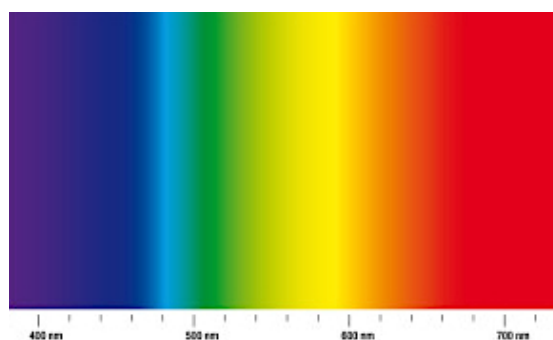

Produktbild/Product Image:

Produktdaten / Product Data:

Strom / Power:	0,06 A
Nennleistung / Nominal Power	13 W
Nennspannung / Nominal voltage:	220 - 240 V AC / 24 V DC (wahlweise)
Schutzart / Protection type:	IP20
Schutzklasse / Protection class:	I
Maße / Dimensions:	614 x 51 x 38 mm
Montage / Mounting:	über Schrauben <i>via screws</i>
Abdeckung / Cover:	Borosilikatglas / <i>borosilicate glass</i>
Betriebsart / Operating mode:	Innenraumleuchte / <i>Interior luminaire</i>
Betriebstemperatur / Operating temperature:	0 ... 30° C
Elektr. Anschluss / Electronic connection:	über Wieland GST15i3 (230V), steckbar M12 (DC) A-Codiert <i>via Wieland GST15i3 (230V), via M12 plug (DC) A-coded</i>

Lichttechnik / Lighting Technology:

Wellenlänge / Wavelength:	wahlweise: 365 ... 400nm (Wert bitte angeben!)
Strahlungsleistung / Radiant power:	6400 mW
Abstrahlwinkel / Radiation angle:	100°

UV-A-Strahlung (Wellenlänge 315-400nm)