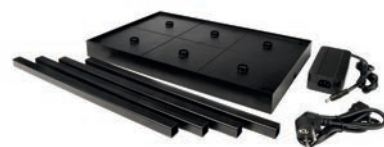

CANIS

• USB-Ladesockel nicht im Lieferumfang [optional]

- angenehme und weite Lichtverteilung
- mehr als 8 h Leuchtdauer nach Aufladung
- stufenlos dimmbar über Touch-Sensor
- Lichtfarbe in zwei Stufen einstellbar
- optionale stapelbare 6-fach Ladestation
- Aluminium Druckguss
- Maße H x Ø: 356 x 112 mm

Artikel	Farbe	Farbtemperatur	Lichtstrom
346049	weiß matt	2200/3000 K	270 lm
346050	schwarz matt	2200/3000 K	270 lm
346051	dunkelgrau matt	2200/3000 K	270 lm
346022	beige matt	2200/3000 K	270 lm
346045	mintgrün matt	2200/3000 K	270 lm
346046	Terracotta matt	2200/3000 K	270 lm
346047	blau matt	2200/3000 K	270 lm
346048	rostfarben matt	2200/3000 K	270 lm