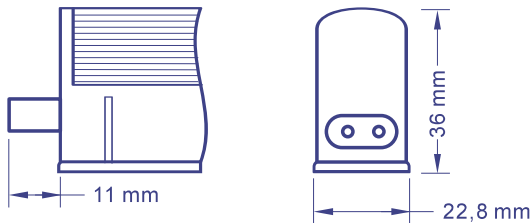

### Produktbeschreibung

LED Unterbauleuchte mit Schalter und Diffusor  
integriertes Leuchtmittel (nicht tauschbar)  
inklusive Montageclips für Wand- u. Deckenmontage  
Direkte Aneinanderreihung der Leuchten oder mit  
Verbindungskabel (max. 12St.)  
Hohe Lebensdauer. Wartungsfrei.

### Technische Daten

- Betriebsspannung:** 230 V~ | 50Hz (Anschlusskabel nicht inklusive)
- Lichtfarbe:** Warmweiß, Neutralweiß
- Farbtemperatur:** 3.000K, 4.000K
- System-Leistung:** 4-22 Watt
- Schalter:** An-/Aus Wippe
- Gehäuse:** Kunststoff, weiß
- Abdeckung:** Opal
- Montageclips:** Kunststoff (gerade u. gewinkelt)
- Schutzart:** IP20
- Schutzklasse:** II

Bezeichnung	Lumen	Lichtfarbe	Länge*	Artikelnummer
UBLL LED-4W	300lm	4.000K	28,8cm	2010 0091
UBLL LED-4W	300lm	3.000K	28,8cm	2010 0092
UBLL LED-9W	720lm	4.000K	54,9cm	2010 0101
UBLL LED-9W	720lm	3.000K	54,9cm	2010 0102
UBLL LED-13W	1.050lm	4.000K	84,9cm	2010 0111
UBLL LED-13W	1.050lm	3.000K	84,9cm	2010 0112
UBLL LED-18W	1.550lm	4.000K	114,9cm	2010 0121
UBLL LED-18W	1.550lm	3.000K	114,9cm	2010 0122
UBLL LED-22W	1.800lm	4.000K	144,9cm	2010 0131
UBLL LED-22W	1.800lm	3.000K	144,9cm	2010 0132

\*Die Gesamtlänge beinhaltet das Anschlussstück (11mm)