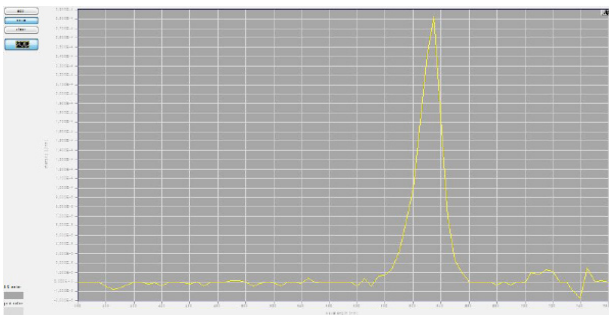

LED Stripe RGB 24W 24VDC

LED 3-CHIP Band/Stripe 24Vdc Flex 120 RGB

Allgemeine Daten

Art.Nr.:

CR-353524120

Produktmerkmale und -eigenschaften

RGB Flex 120 24 Vdc eignet sich zur Raum-Effektbeleuchtung im Innenbereich.

Anwendungsbeispiele

- Effektbeleuchtung
- Ausleuchtung von Regalen, Vitrinen uvm.
- Lichtvoute

LED Stripe RGB 24W 24VDC

LED 3-CHIP Band/Stripe 24Vdc Flex 120 RGB

Spektrale Strahlungsverteilung

24 Vdc RGB Flex 120 Rot

24 Vdc RGB Flex 120 Grün

24 Vdc RGB Flex 120 Blau

LED Stripe RGB 24W 24VDC

LED 3-CHIP Band/Stripe 24Vdc Flex 120 RGB

TECHNISCHE DATEN

Elektrische Daten

Betriebsspannung:	24 Vdc
Nennstrom:	1 A/m
Nennleistung:	24,0 W/m
kWh / h je Meter:	24,0 kWh/1000 h
Bemessungsleistung:	24,0 W/m
Elektrischer Leistungsfaktor:	1
Effizienz:	35 lm/W

Lichttechnische Daten

Nomineller Nutzlichtstrom:	850 lm/m gesamt
	192 lm/m rot
	550 lm/m grün
Bemessungsnutzlichtstrom:	108 lm/m blau
	850 lm/m gesamt
	192 lm/m rot
Bemessungsspitzenlichtstärke:	550 lm/m grün
	108 lm/m blau
	270 cd/m gesamt
Entspricht der Helligkeit einer Standardlampe von:	61 cd/m rot
	175 cd/m grün
	34 cd/m blau
Lichtfarbe:	-
Farbwiedergabeindex RA:	RGB
Farbkonsistenz:	-
Abstrahlwinkel:	< 6
Bemessungshalbwertswinkel:	120°
Zündzeit:	120°
Anlaufzeit, 60% des Lichtstroms in:	< 0,5 s
Dimmbar:	sofort voller Lichtstrom
	ja, per PWM