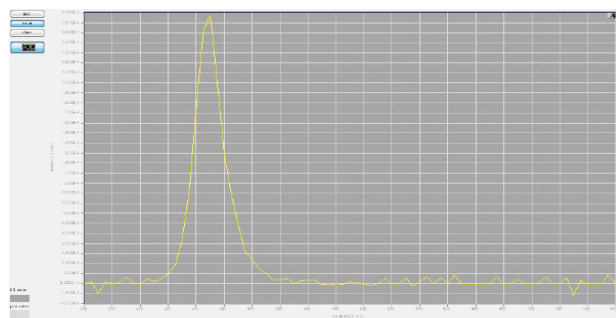

24 Vdc RGB Flex 120 Grün

24 Vdc RGB Flex 120 Blau

LED Stripe RGB 24W 24VDC

LED 3-CHIP Band/Stripe 24Vdc Flex 120 RGB

TECHNISCHE DATEN

Elektrische Daten

Betriebsspannung:	24 Vdc
Nennstrom:	1 A/m
Nennleistung:	24,0 W/m
kWh / h je Meter:	24,0 kWh/1000 h
Bemessungsleistung:	24,0 W/m
Elektrischer Leistungsfaktor:	1
Effizienz:	35 lm/W

Lichttechnische Daten

Nomineller Nutzlichtstrom:	850 lm/m gesamt
	192 lm/m rot
	550 lm/m grün
Bemessungsnutzlichtstrom:	108 lm/m blau
	850 lm/m gesamt
	192 lm/m rot
Bemessungsspitzenlichtstärke:	550 lm/m grün
	108 lm/m blau
	270 cd/m gesamt
Entspricht der Helligkeit einer Standardlampe von:	61 cd/m rot
	175 cd/m grün
	34 cd/m blau
Lichtfarbe:	-
Farbwiedergabeindex RA:	RGB
Farbkonsistenz:	-
Abstrahlwinkel:	< 6
Bemessungshalbwertswinkel:	120°
Zündzeit:	120°
Anlaufzeit, 60% des Lichtstroms in:	< 0,5 s
Dimmbar:	sofort voller Lichtstrom
	ja, per PWM