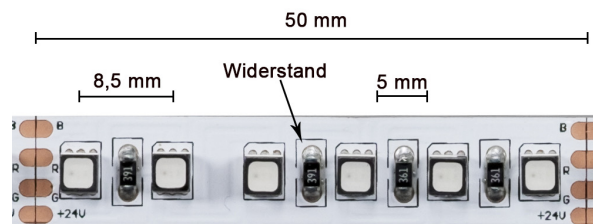

24 Vdc RGB Flex 120 Grün

24 Vdc RGB Flex 120 Blau

LED Stripe RGB 24W 24VDC

LED 3-CHIP Band/Stripe 24Vdc Flex 120 RGB

TECHNISCHE DATEN

Elektrische Daten

Betriebsspannung:	24 Vdc
Nennstrom:	1 A/m
Nennleistung:	24,0 W/m
kWh / h je Meter:	24,0 kWh/1000 h
Bemessungsleistung:	24,0 W/m
Elektrischer Leistungsfaktor:	1
Effizienz:	35 lm/W

Lichttechnische Daten

Nomineller Nutzlichtstrom:	850 lm/m gesamt
	192 lm/m rot
	550 lm/m grün
Bemessungsnutzlichtstrom:	108 lm/m blau
	850 lm/m gesamt
	192 lm/m rot
Bemessungsspitzenlichtstärke:	550 lm/m grün
	108 lm/m blau
	270 cd/m gesamt
Entspricht der Helligkeit einer Standardlampe von:	61 cd/m rot
	175 cd/m grün
	34 cd/m blau
Lichtfarbe:	-
Farbwiedergabeindex RA:	RGB
Farbkonsistenz:	-
Abstrahlwinkel:	< 6
Bemessungshalbwertswinkel:	120°
Zündzeit:	120°
Anlaufzeit, 60% des Lichtstroms in:	< 0,5 s
Dimmbar:	sofort voller Lichtstrom
	ja, per PWM

Temperaturen

LED Stripe RGB 24W 24VDC

LED 3-CHIP Band/Stripe 24Vdc Flex 120 RGB

Betriebstemperatur:	55°C gemessen am TC-Punkt
Lagertemperatur:	-15 bis +40°C
Die Betriebstemperatur muss im thermisch eingeschwungenen Zustand (nach EN 60598-1) am TC-Punkt gemessen werden.	

Lebensdauer

Nennlebensdauer:	30.000 h
Bemessungslebensdauer:	30.000 h
Lampenlichtstromerhalt am Ende der Nennlebensdauer:	70%
Zahl der Schaltzyklen bis zum Ausfall:	> 1.000.000

Abmessungen

Länge x Breite x Höhe:	5000 x 10 x 3,3 mm
LED Abstand:	ca. 8,5 mm
LED Zwischenraum:	ca. 5 mm
kleinste teilbare Einheit:	50 mm mit 6 LEDs
maximal 5 m am Stück betreiben	
bestellbar bis zu 5 m am Stück	