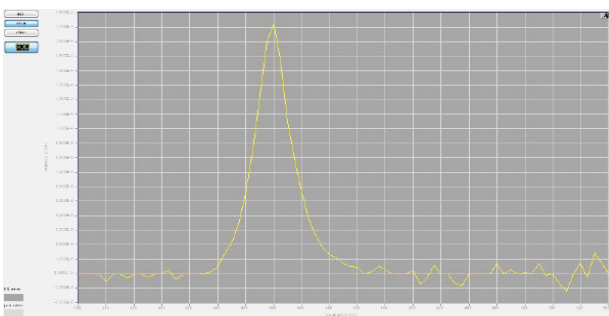

Anwendungsbeispiele

- Effektbeleuchtung
- Ausleuchtung von Regalen, Vitrinen uvm.
- Lichtvoute

LED Stripe RGB 24W 24VDC

LED 3-CHIP Band/Stripe 24Vdc Flex 120 RGB

Spektrale Strahlungsverteilung

24 Vdc RGB Flex 120 Rot

24 Vdc RGB Flex 120 Grün

24 Vdc RGB Flex 120 Blau

LED Stripe RGB 24W 24VDC

LED 3-CHIP Band/Stripe 24Vdc Flex 120 RGB

TECHNISCHE DATEN

Elektrische Daten

Betriebsspannung:	24 Vdc
Nennstrom:	1 A/m
Nennleistung:	24,0 W/m
kWh / h je Meter:	24,0 kWh/1000 h
Bemessungsleistung:	24,0 W/m
Elektrischer Leistungsfaktor:	1
Effizienz:	35 lm/W

Lichttechnische Daten

Nomineller Nutzlichtstrom:	850 lm/m gesamt
	192 lm/m rot
	550 lm/m grün
Bemessungsnutzlichtstrom:	108 lm/m blau
	850 lm/m gesamt
	192 lm/m rot
Bemessungsspitzenlichtstärke:	550 lm/m grün
	108 lm/m blau
	270 cd/m gesamt
Entspricht der Helligkeit einer Standardlampe von:	61 cd/m rot
	175 cd/m grün
	34 cd/m blau
Lichtfarbe:	-
Farbwiedergabeindex RA:	RGB
Farbkonsistenz:	-
Abstrahlwinkel:	< 6
Bemessungshalbwertswinkel:	120°
Zündzeit:	120°
Anlaufzeit, 60% des Lichtstroms in:	< 0,5 s
Dimmbar:	sofort voller Lichtstrom
	ja, per PWM